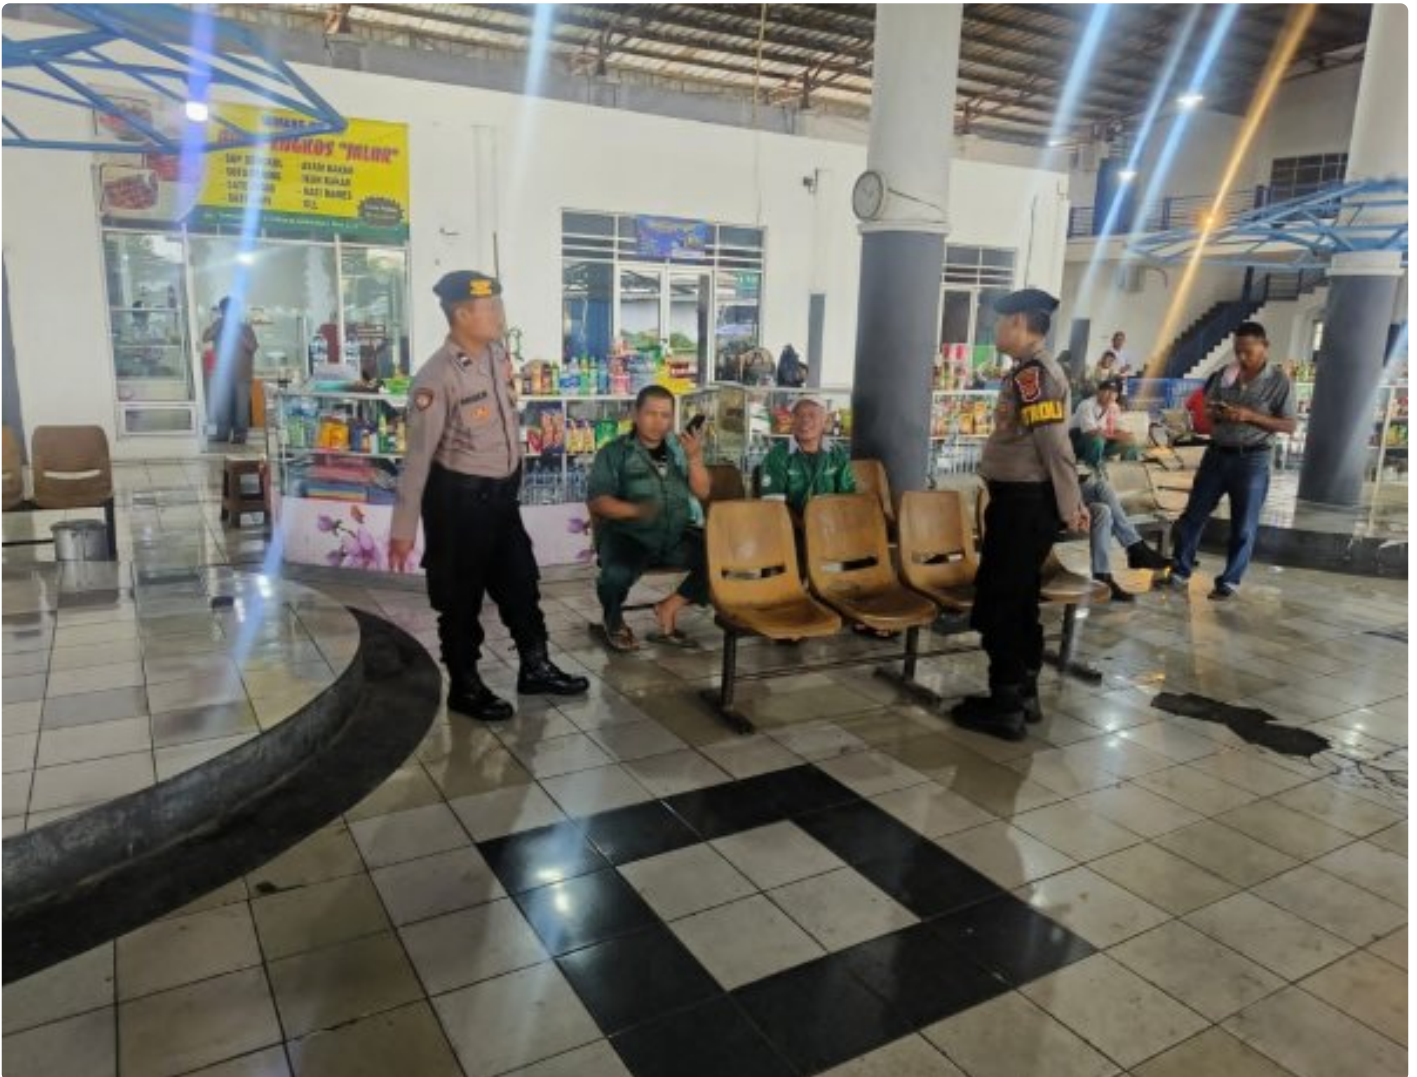

## Ops Lilin Lodaya 2024: Sat Samapta Polres Tasikmalaya Kota Lakukan Patroli Siang di Stasiun Kereta Api

Tasikmalaya Kota - [KOTATASIKMALAYA.WNI.OR.ID](http://KOTATASIKMALAYA.WNI.OR.ID)

Dec 23, 2024 - 15:33

Tasikmalaya, 23 Desember 2024 – Dalam rangka Operasi Lilin Lodaya 2024,

Satuan Samapta Polres Tasikmalaya Kota mengintensifkan patroli siang hari untuk memantau situasi dan keamanan di kawasan Stasiun Kereta Api Kota Tasikmalaya. Langkah ini dilakukan guna memastikan kenyamanan dan keselamatan masyarakat yang memanfaatkan moda transportasi kereta api selama libur Natal dan Tahun Baru.

Kegiatan patroli siang yang dilaksanakan pada hari ini bertujuan untuk mengantisipasi potensi gangguan kamtibmas, seperti pencurian, penipuan, dan aktivitas yang berpotensi mengganggu ketertiban di lingkungan stasiun. Dalam operasi ini, petugas Sat Samapta juga memberikan imbauan kepada masyarakat agar tetap waspada dan menjaga barang bawaan selama berada di area stasiun.